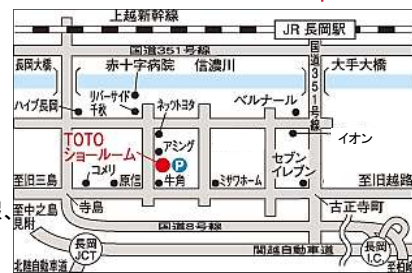

●商品は印刷のため実際の色とは多少異なってまいります。●商品によっては、改良などにより仕様、寸法、カラーなどに変更が生じる場合がございます。
●本紙掲載の写真はイメージとなります。ご発注の際は改めて、お見積り・カタログにて確認の程お願いいたします。